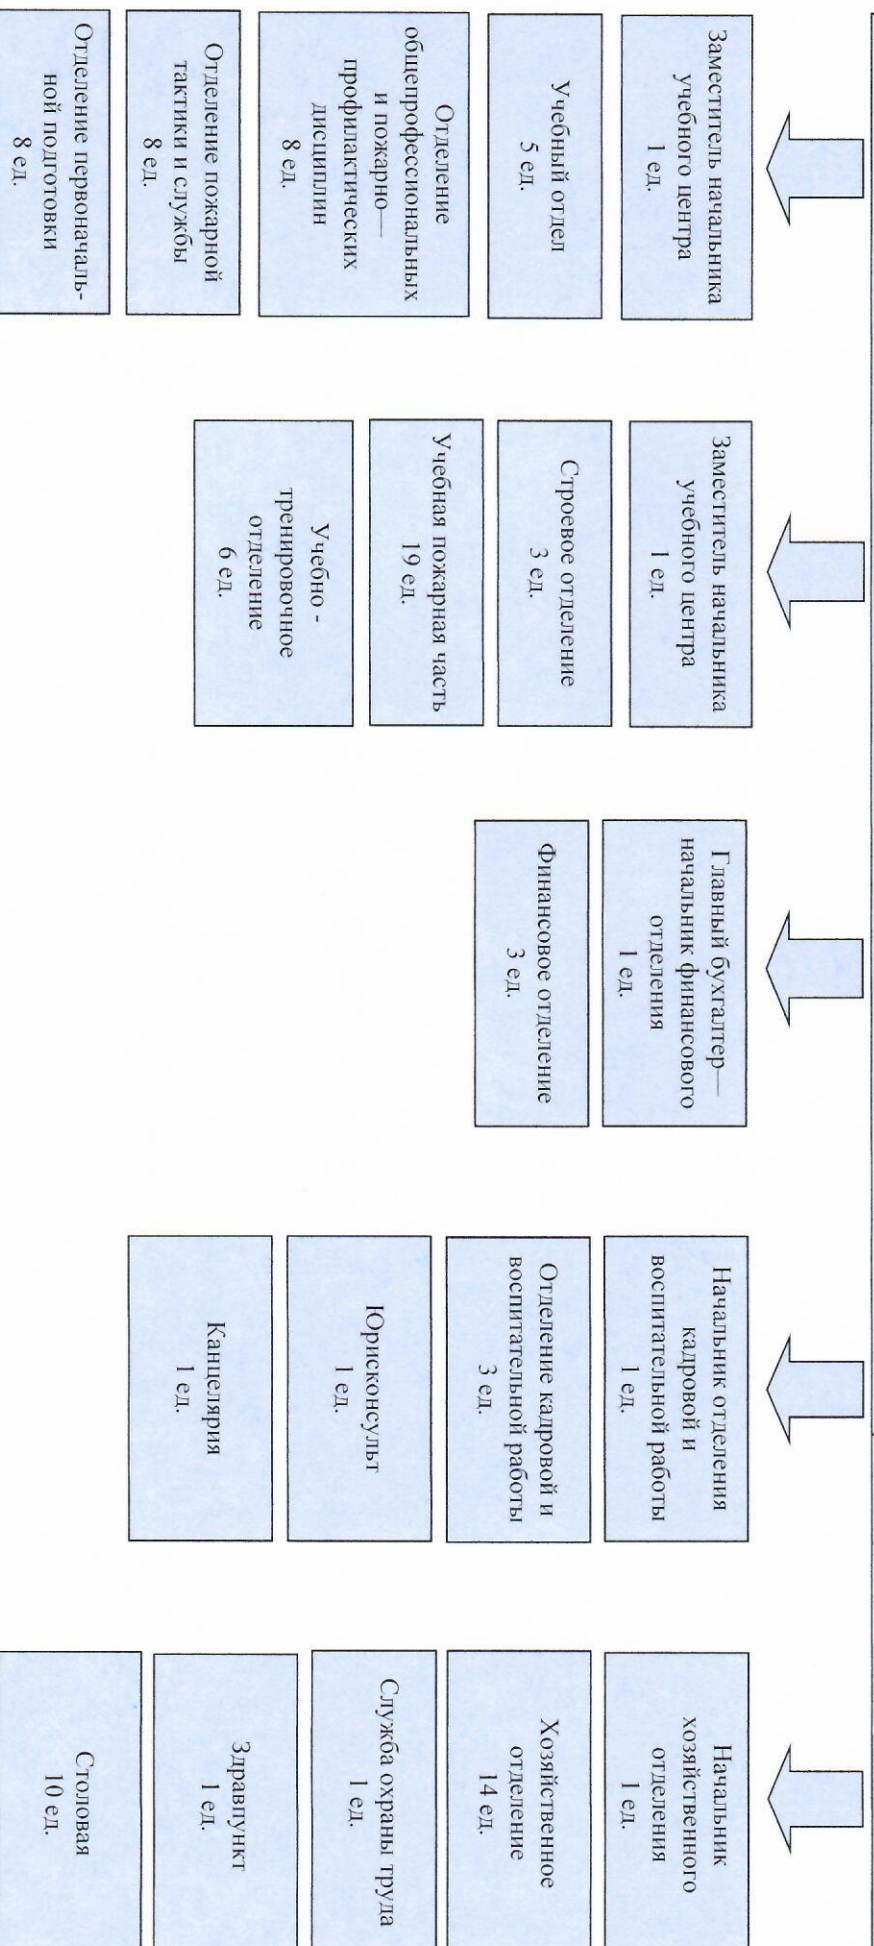

## ШТАТНАЯ СТРУКТУРА

# НАЧАЛЬНИК УЧЕБНОГО ЦЕНТРА

Личный состав	Количество
Гражданский персонал	84
Сотрудники	13